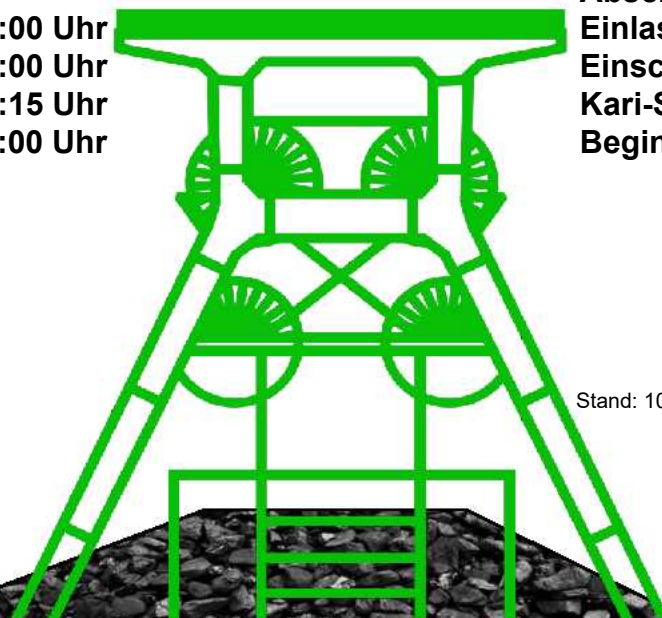

Meldeergebnis

Bezirks- & Bezirksjahrgangsmeisterschaften Bezirk Ruhrgebiet im SV NRW 2026

Veranstalter: Bezirk Ruhrgebiet im SV NRW

Ausrichter: Duisburger Schwimm-Team

Am 18.4. findet nachmittags ein Fussballspiel des MSV Duisburg statt.

Bitte die Parkplatzsituation beachten

Wettkampfbecken

8 Bahnen je 50m - Wellenkiller-Leinen
Wellenkiller-Leinen
Wassertemperatur ca. 26°C
Automatische Zeitnahme

Schwimmbad-Adresse

Schwimmstadion Duisburg
Margaretenstraße 11
47055 Duisburg

Samstag, 18.04.2026

Abschnitt 1:

Einlass: 9:00 Uhr
Einschwimmen: 9:00 Uhr
Kari-Sitzung: 9:15 Uhr
Beginn: 10:00 Uhr

Abschnitt 2:

Einlass: 13:45 Uhr
Einschwimmen: 13:45 Uhr
Kari-Sitzung: 14:00 Uhr
Beginn: 14:45 Uhr

Sonntag, 19.04.2026

Abschnitt 3:

Einlass: 9:00 Uhr
Einschwimmen: 9:00 Uhr
Kari-Sitzung: 9:15 Uhr
Beginn: 10:00 Uhr

Abschnitt 4:

Einlass: 13:30 Uhr
Einschwimmen: 13:30 Uhr
Kari-Sitzung: 13:45 Uhr
Beginn: 14:30 Uhr

Stand: 10.04.2026, 08:44:58 Uhr